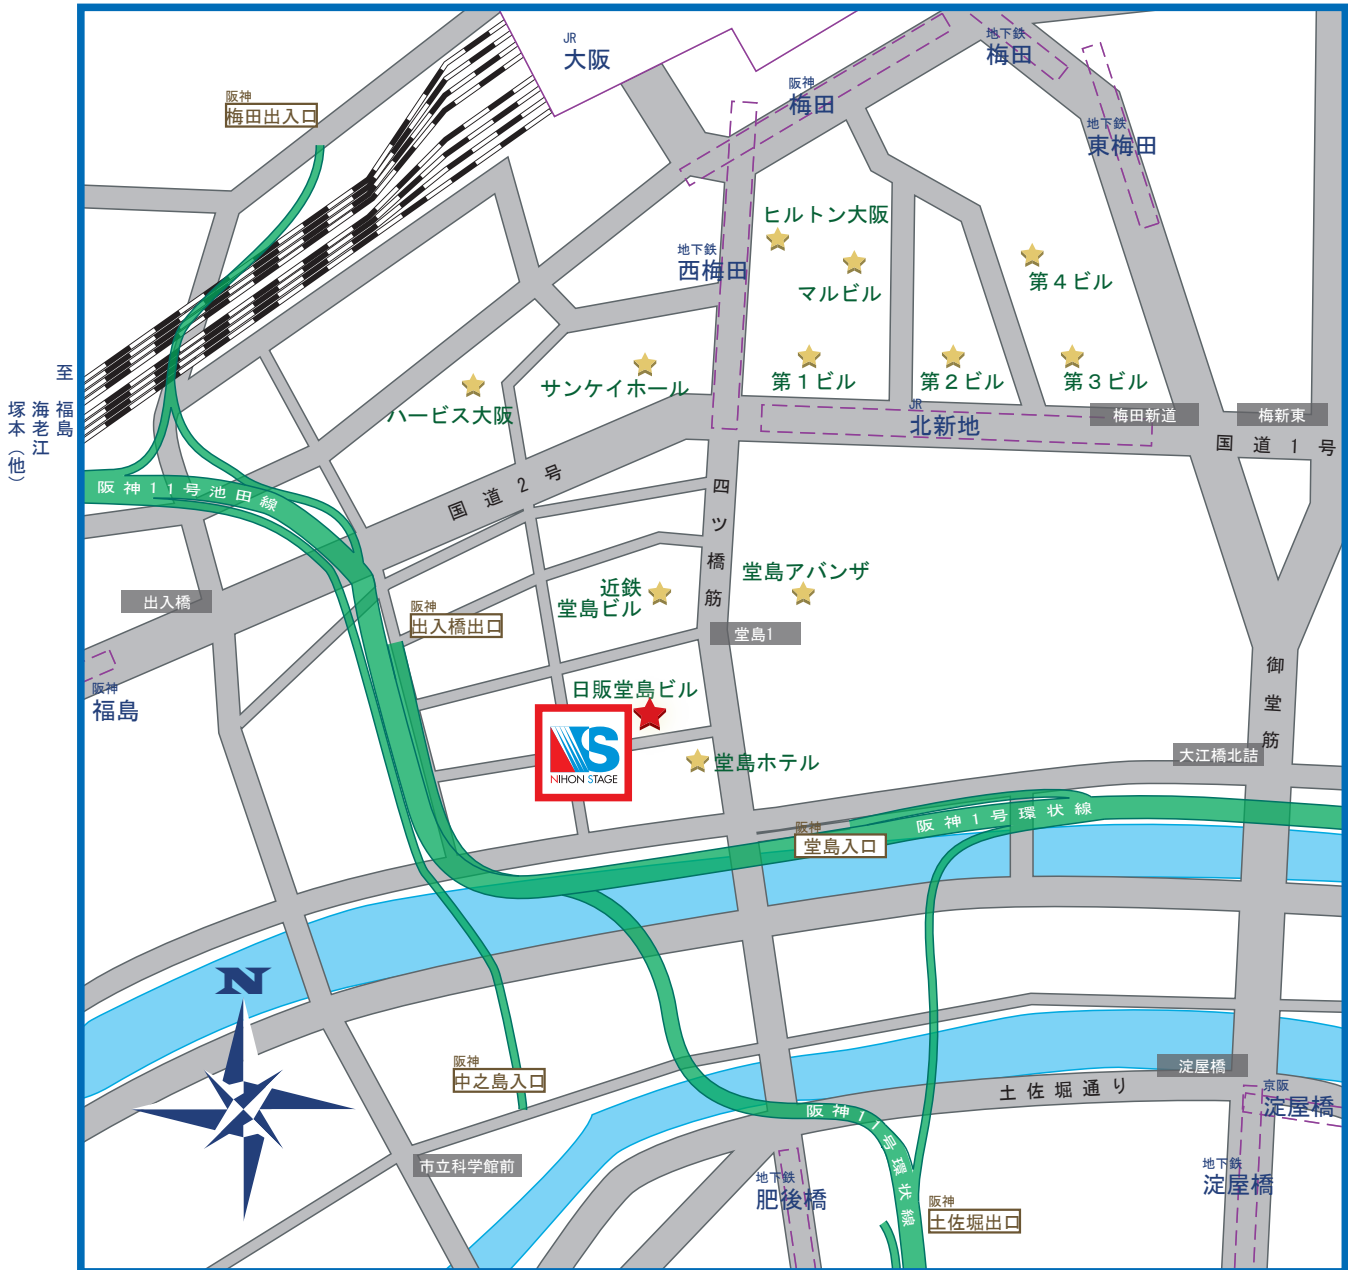

本社

〒530-0003 大阪市北区堂島2丁目1番7号 日販堂島ビル6F

tel. 06-6344-6000 fax. 06-6344-6030

交通アクセス

電車 周辺各駅から弊社までの徒歩での移動時間

北新地	(JR 東西線)	5分
西梅田	(地下鉄四つ橋線 / JR 東西線)	6分
肥後橋	(地下鉄四つ橋線)	7分
梅田	(阪神線)	9分
大阪	(JR 環状線)	9分
淀屋橋	(地下鉄御堂筋線 / 京阪線)	12分

自動車 阪神11号池田線 梅田ICから約1km